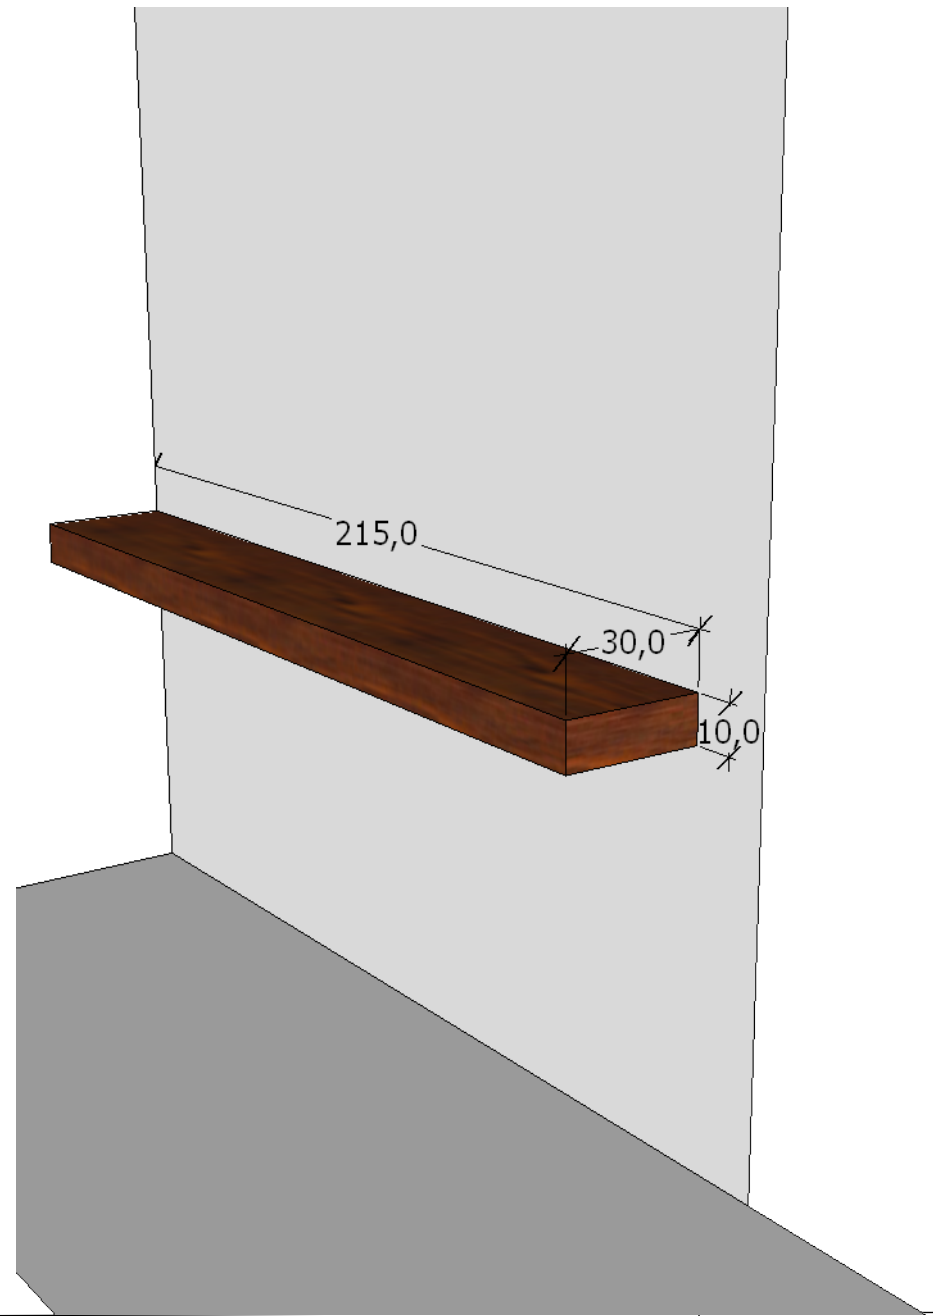

DESENHO
Zé Moraes

CLIENTE
Gafisa - Vista Laguna
MARCENARIA

PROPOSTA
069-01/2

ITEM
73

TITULO
Massagem

DESENHO
Zé Moraes

CLIENTE Gafisa - Vista Laguna MARCENARIA	PROPOSTA 069-01/2	ITEM 74	TITULO Massagem	DESENHO Zé Moraes	 Rio Móveis projetos
---	------------------------------------	--------------------------	----------------------------------	------------------------------------	---