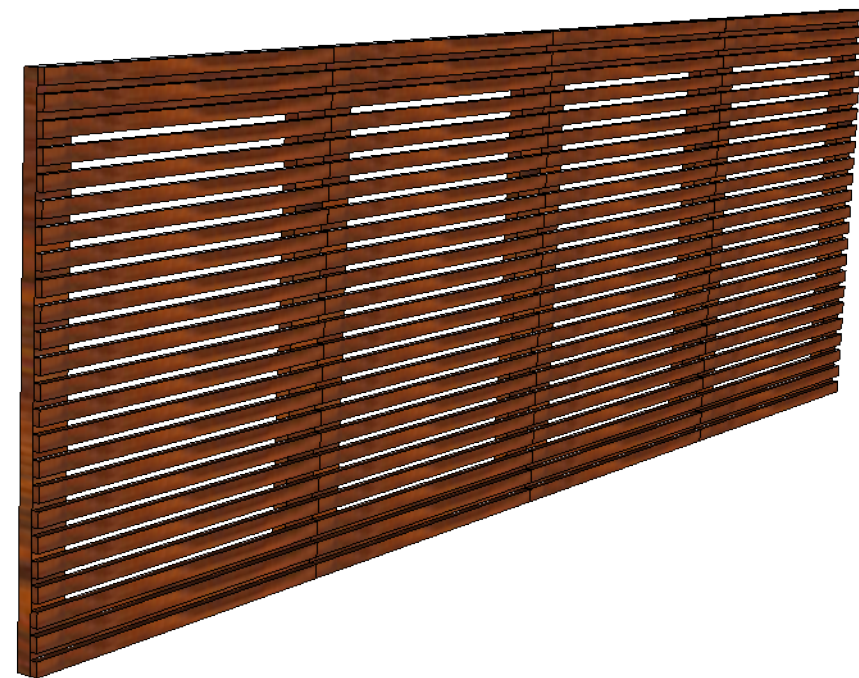

CLIENTE	PROPOSTA	ITEM	TITULO	DESENHO	
Gafisa - Vista Laguna MARCENARIA	069-01/2	69 a 70	Churrasqueira	Zé Moraes