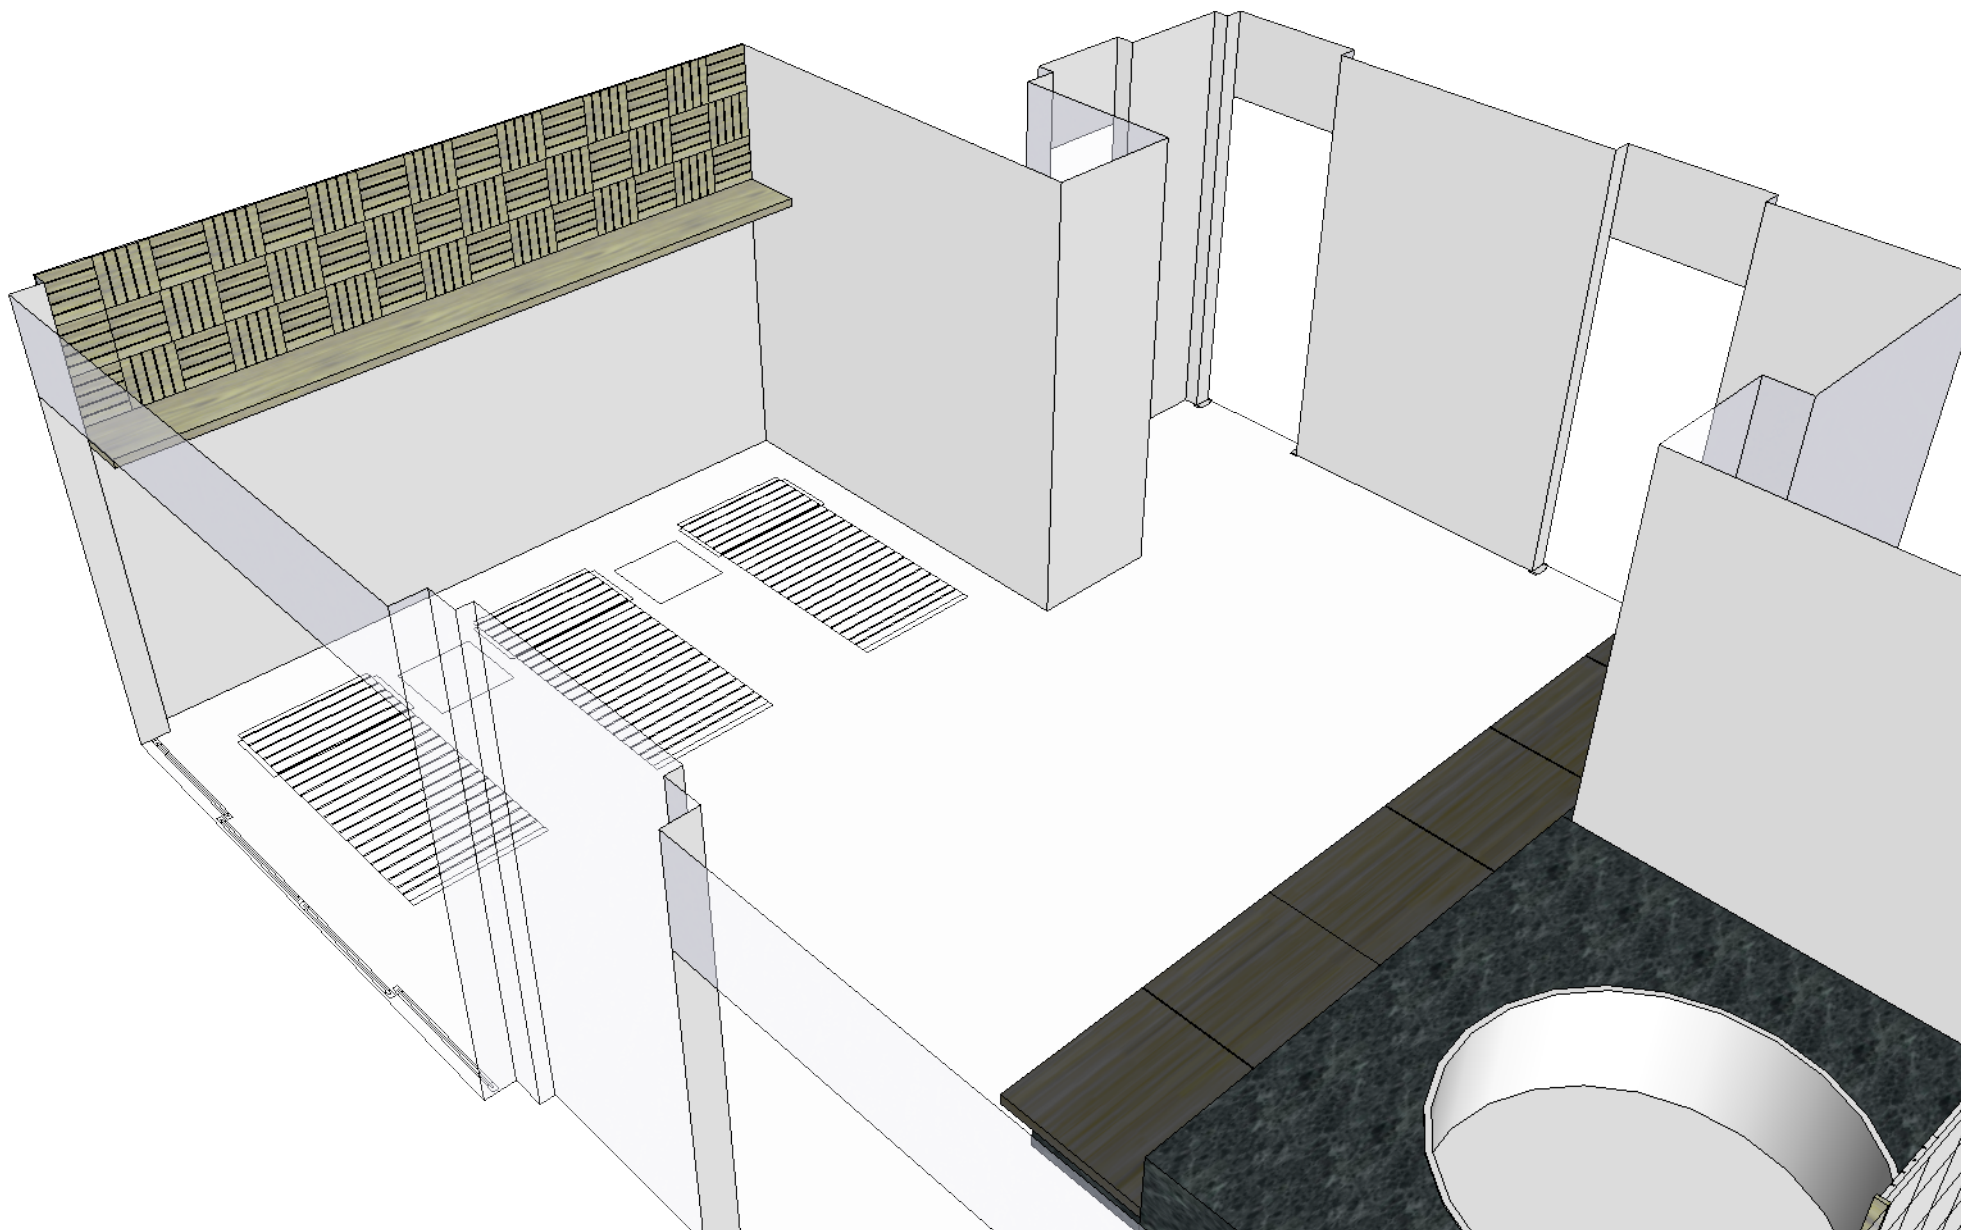

TITULO
Snooker

DESENHO
Zé Moraes

CLIENTE
Gafisa - Vista Laguna
MARCENARIA

PROPOSTA
069-01/2

ITEM
35 37+75

TITULO
Repouso

DESENHO
Zé Moraes

CLIENTE
Gafisa - Vista Laguna
MARCENARIA