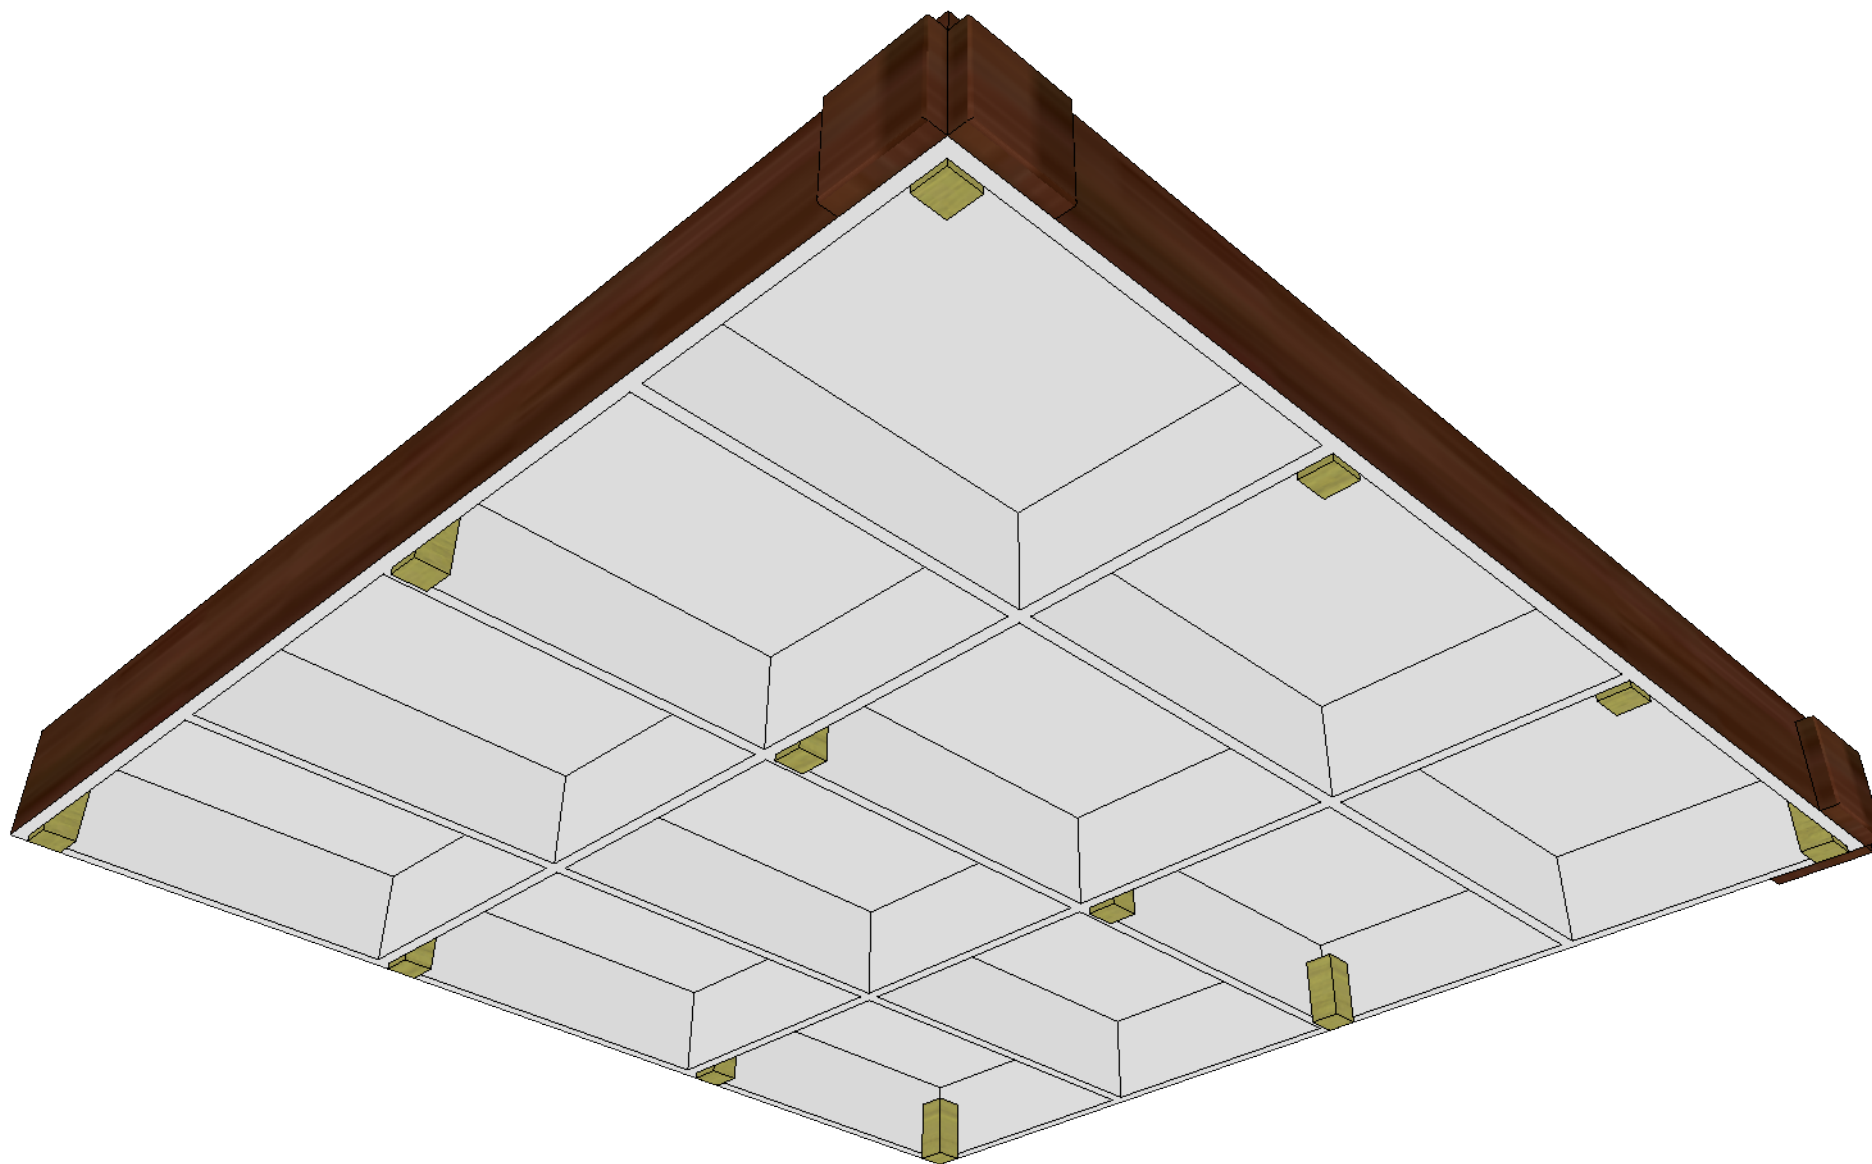

CLIENTE Gafisa - Vista Laguna MARCENARIA	PROPOSTA 069-01/2	ITEM 77	TITULO Paisagismo	DESENHO Zé Moraes	
---	-----------------------------	-------------------	-----------------------------	-----------------------------	---