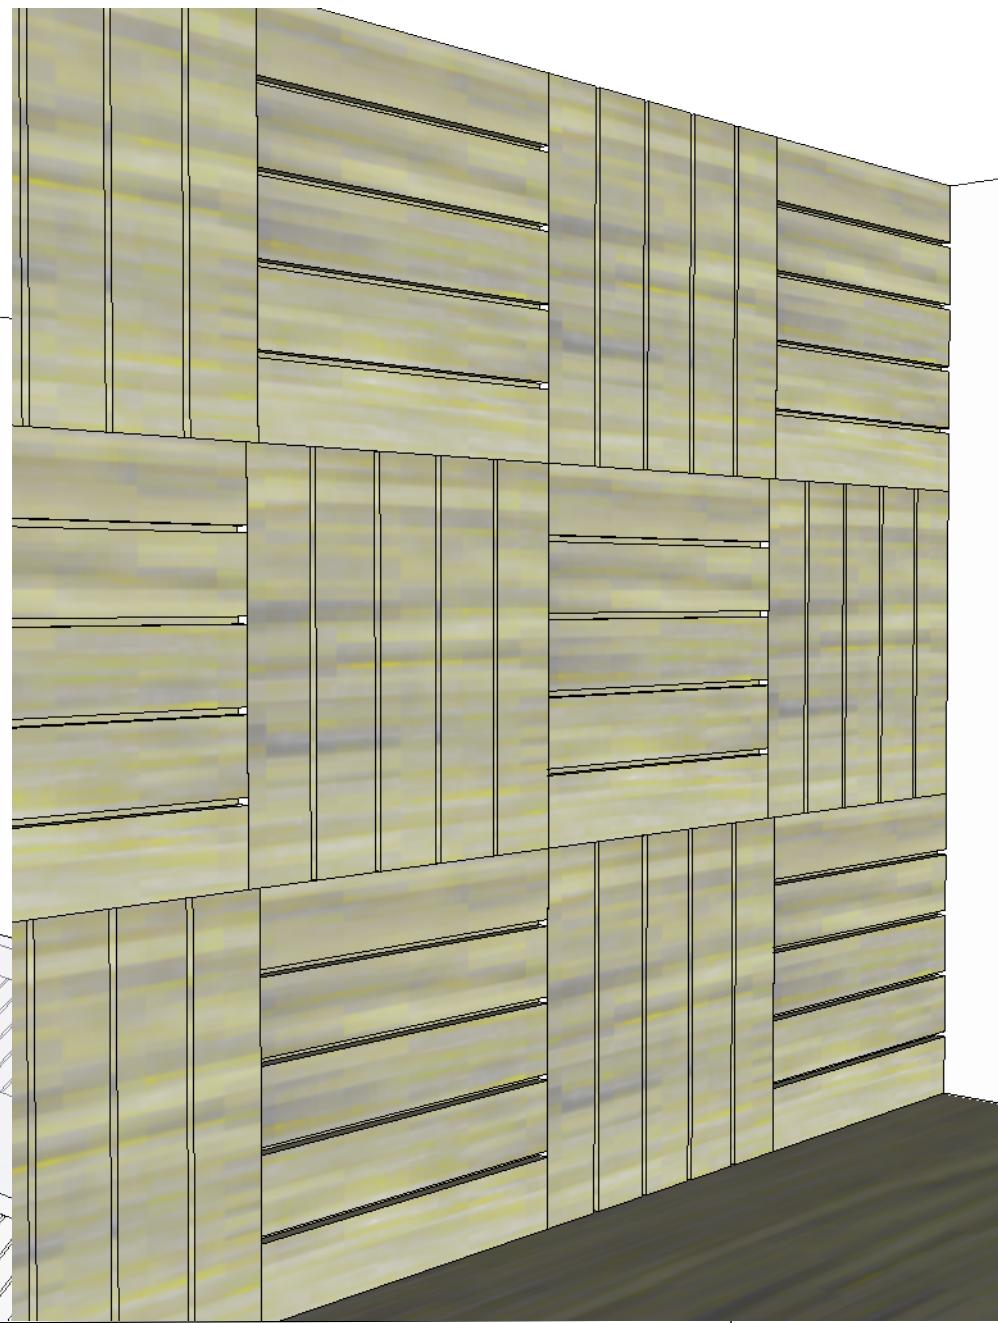

CLIENTE Gafisa - Vista Laguna MARCENARIA	PROPOSTA 069-01/2	ITEM 35a37+75	TITULO Repouso	DESENHO Zé Moraes