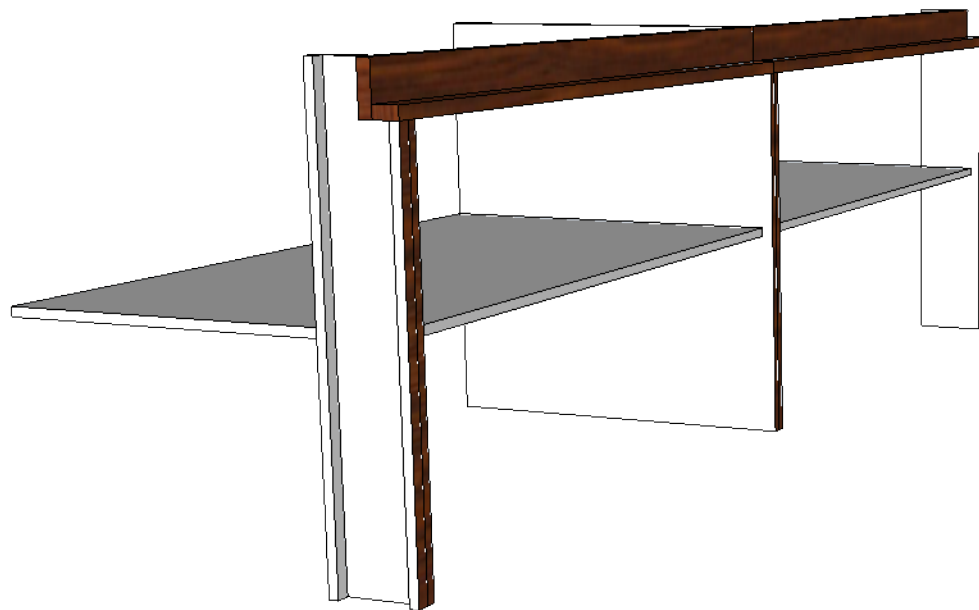

CLIENTE	PROPOSTA	ITEM	TITULO	DESENHO	
Gafisa - Vista Laguna MARCENARIA	069-01/2	69 a 70	Churrasqueira	Zé Moraes