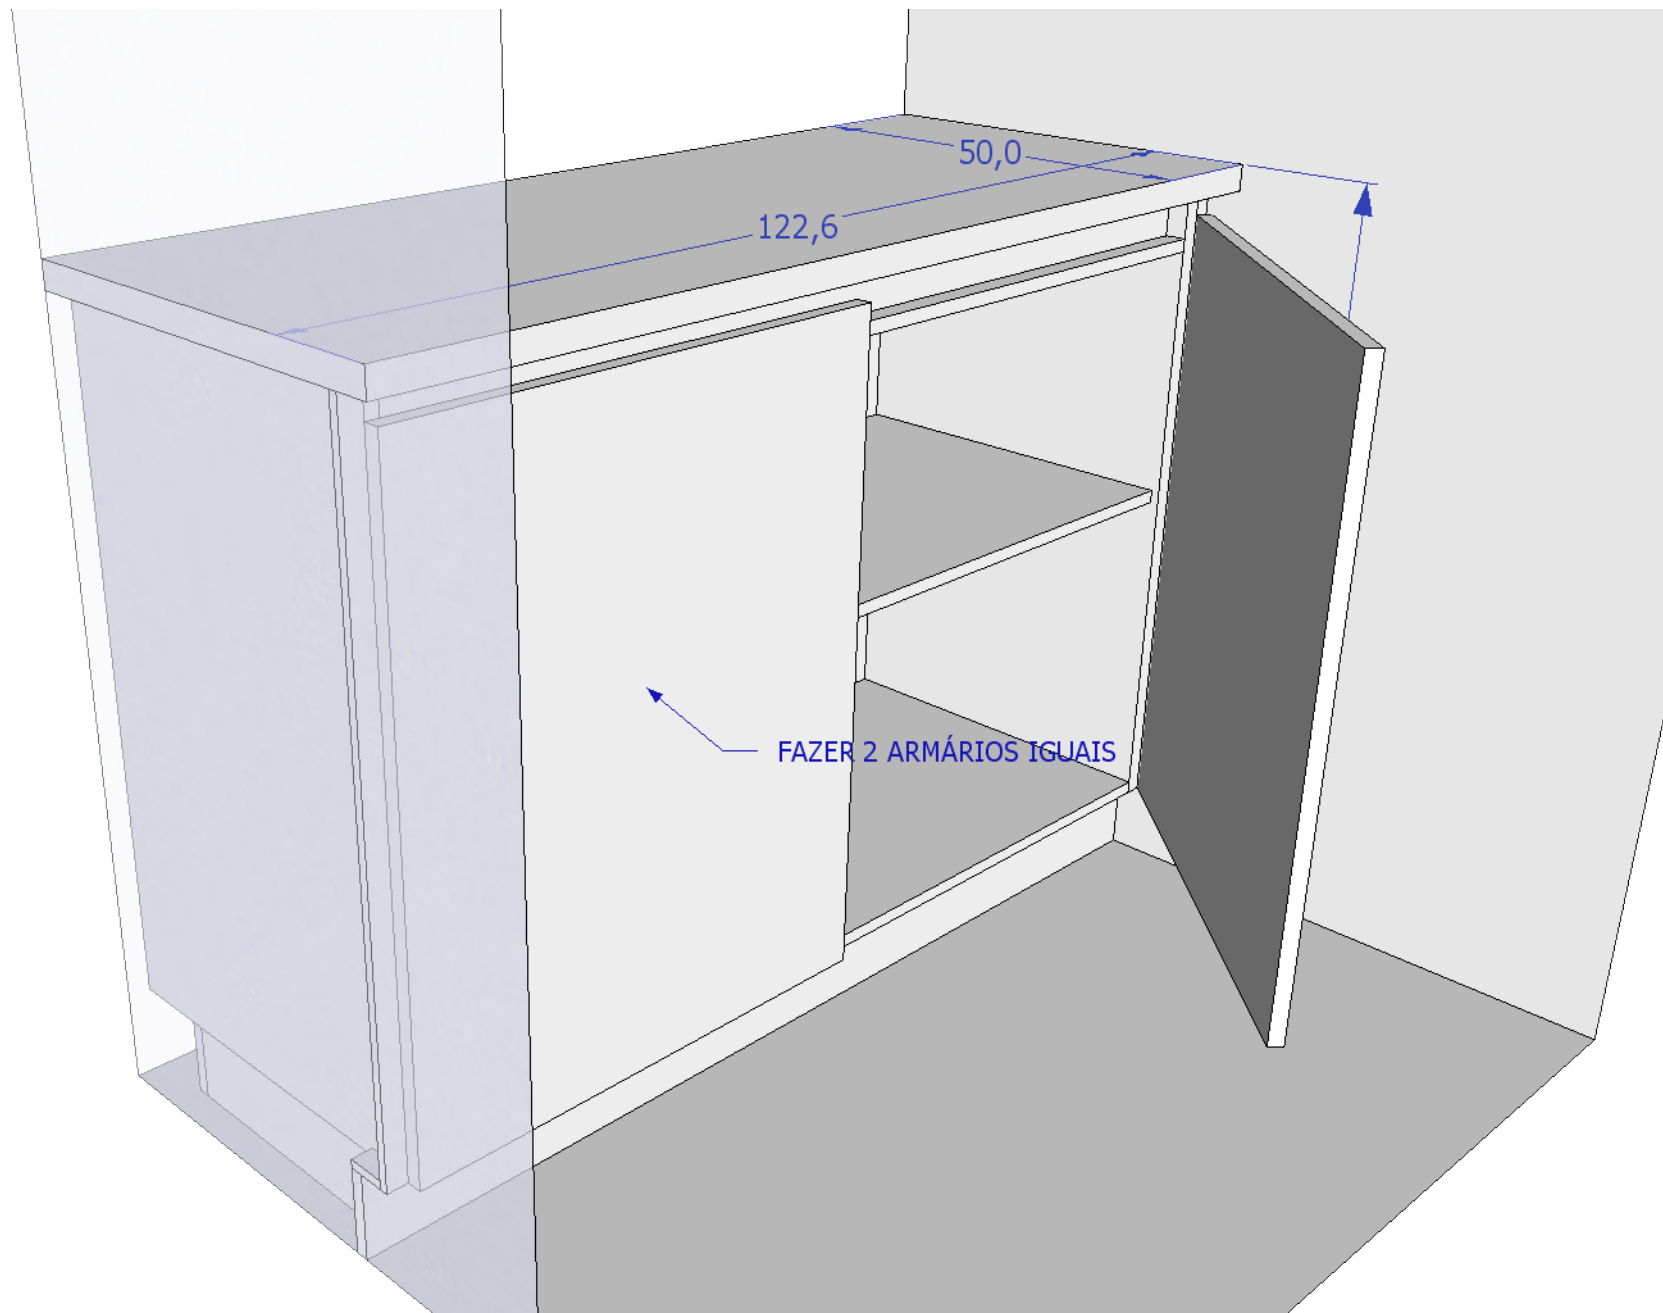

DESENHO
Zé Moraes

CLIENTE
Gafisa - Vista Laguna
MARCENARIA

PROPOSTA
069-01/2

ITEM
73

TITULO
Massagem

DESENHO
Zé Moraes

CLIENTE Gafisa - Vista Laguna MARCENARIA	PROPOSTA 069-01/2	ITEM 74	TITULO Massagem	DESENHO Zé Moraes	 Rio Móveis projetos
---	------------------------------------	--------------------------	----------------------------------	------------------------------------	---