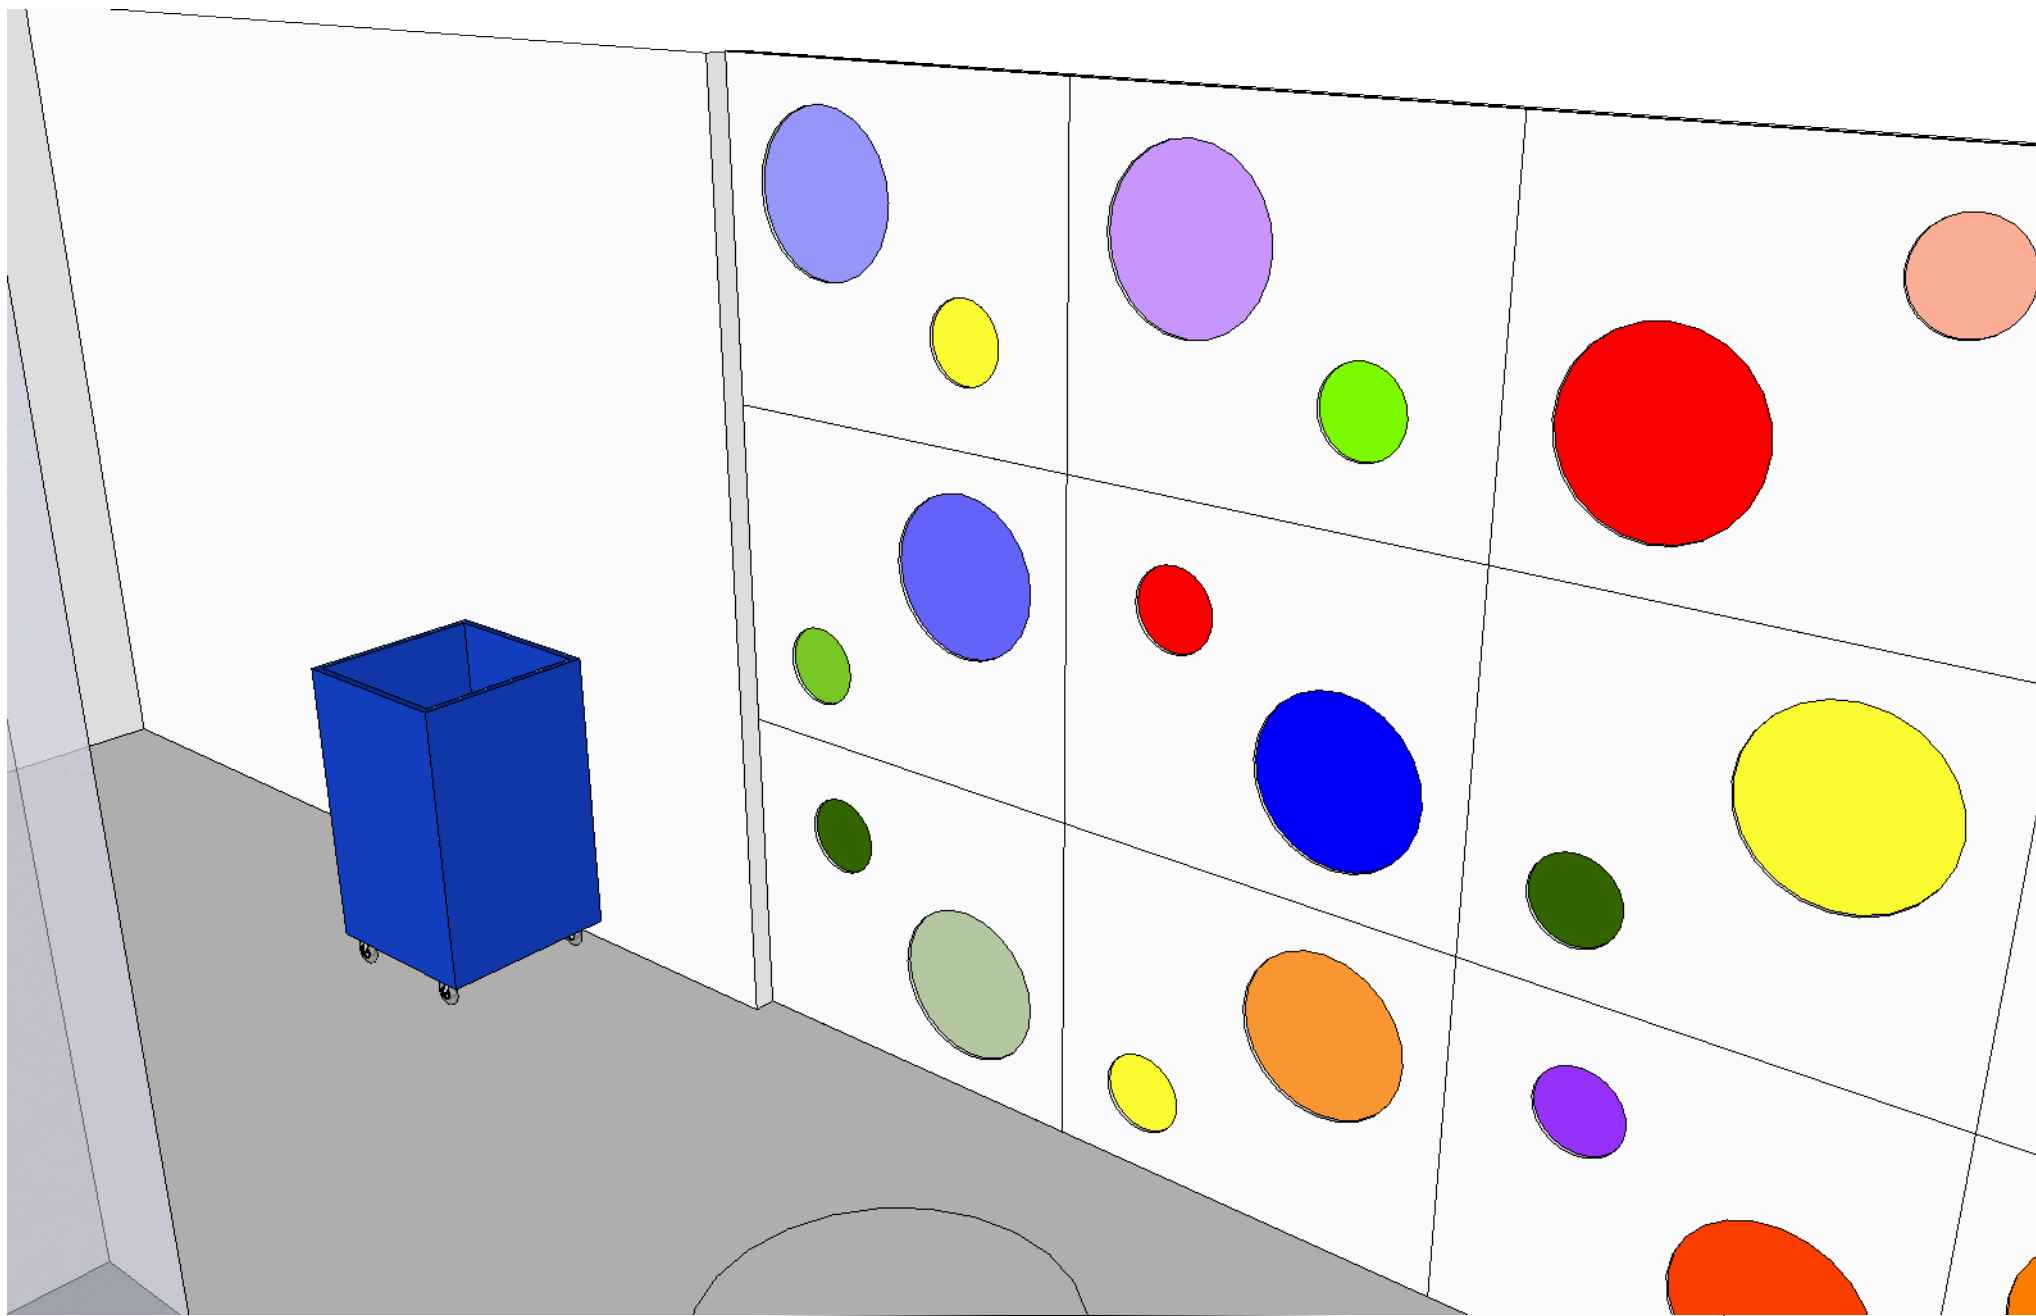

CLIENTE
Gafisa - Vista Laguna
MARCENARIA

PROPOSTA
069-01/2

ITEM
10 a 16

TITULO
Salão Teen

DESENHO
Zé Moraes

CLIENTE
Gafisa - Vista Laguna
MARCENARIA

PROPOSTA
069-01/2

ITEM
10 a 16

TITULO
Salão Teen

DESENHO
Zé Moraes

CLIENTE
Gafisa - Vista Laguna
MARCENARIA

PROPOSTA
069-01/2

ITEM
08 a 09/76

TITULO
Brinquedoteca

DESENHO
Zé Moraes

CLIENTE
Gafisa - Vista Laguna
MARCENARIA