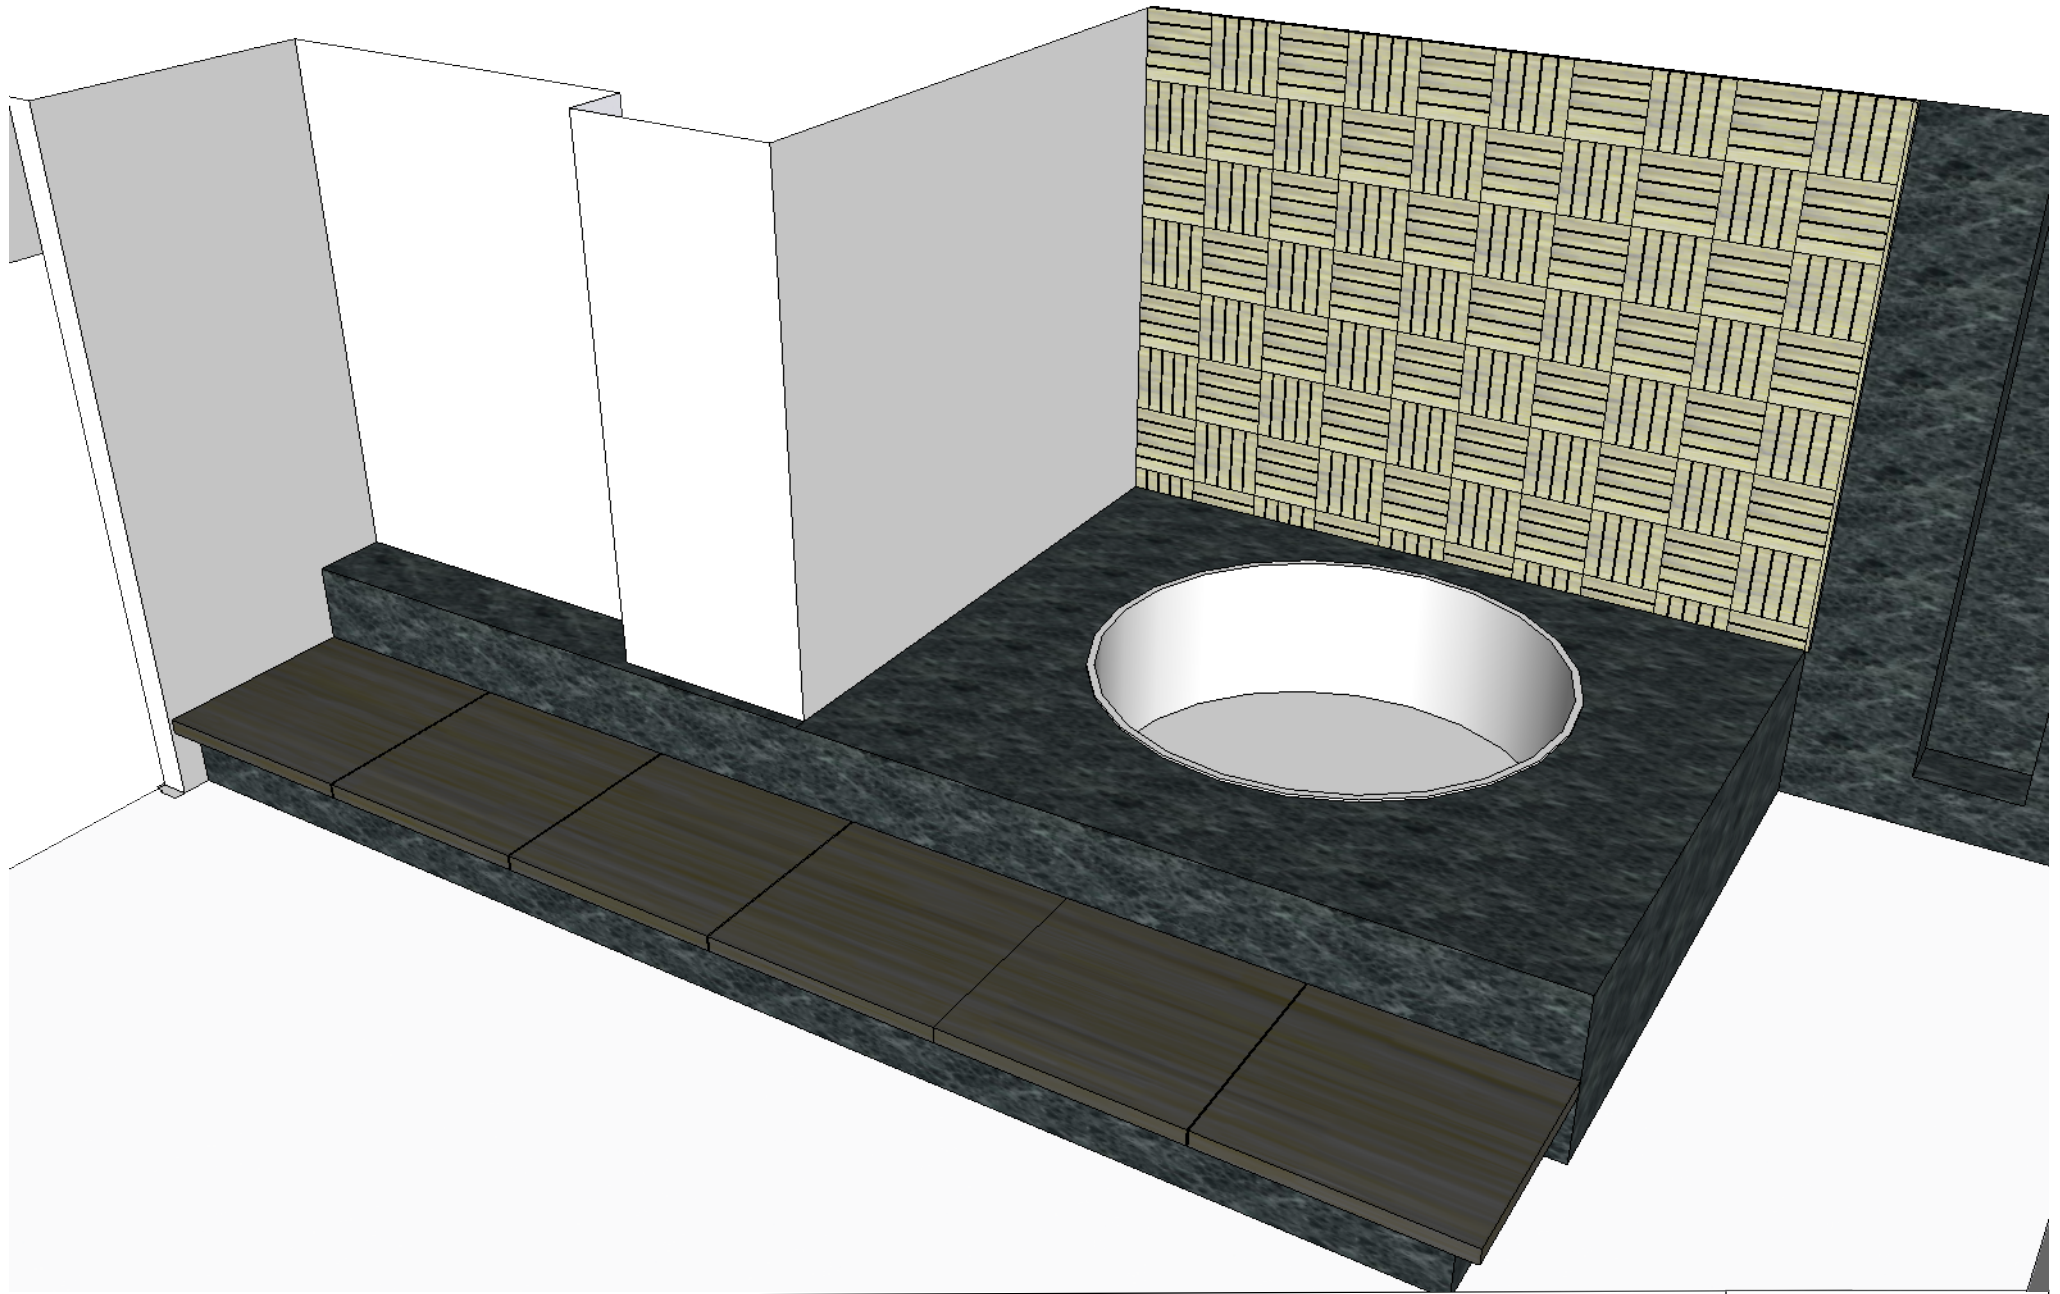

CLIENTE
Gafisa - Vista Laguna
MARCENARIA

PROPOSTA
069-01/2

ITEM
35 37+75

TITULO
Repouso

DESENHO
Zé Moraes