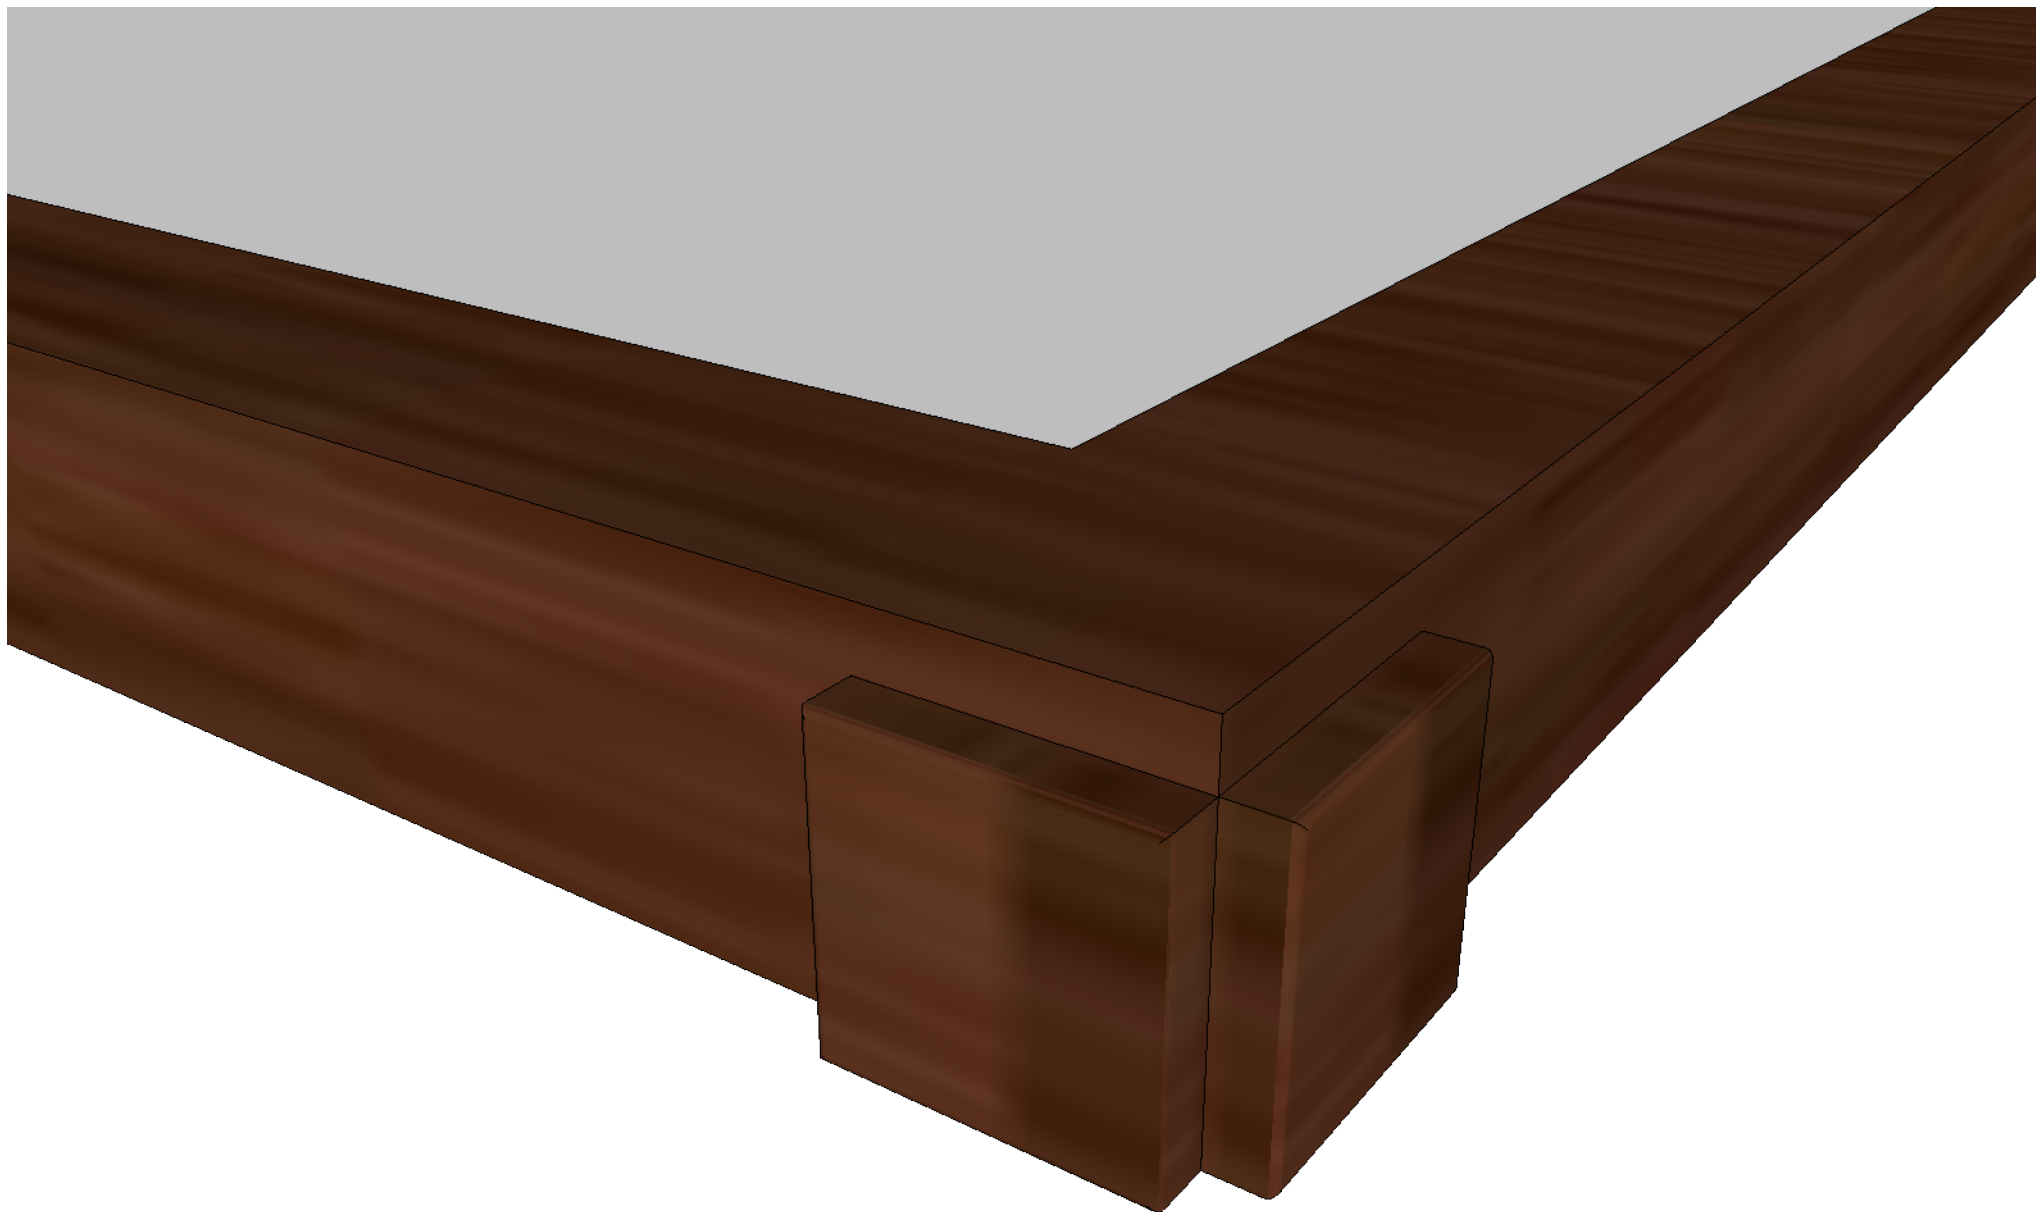

CLIENTE
Gafisa - Vista Laguna
MARCENARIA

PROPOSTA
069-01/2

ITEM
77

TITULO
Paisagismo

DESENHO
Zé Moraes

CLIENTE Gafisa - Vistta Laguna MARCENARIA	PROPOSTA 069-01/2	ITEM 77	TITULO Paisagismo	DESENHO Zé Moraes	
--	-----------------------------	-------------------	-----------------------------	-----------------------------	---