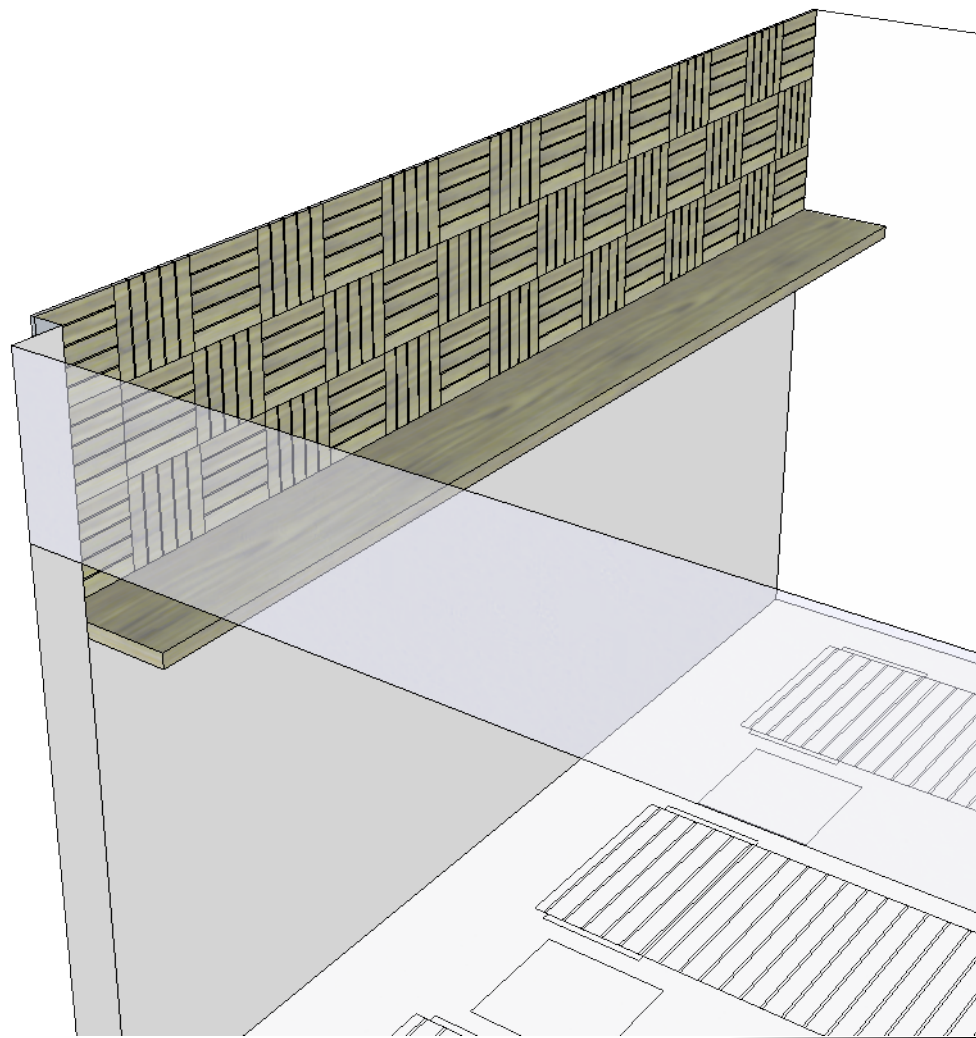

CLIENTE Gafisa - Vista Laguna MARCENARIA	PROPOSTA 069-01/2	ITEM 35a37+75	TITULO Repouso	DESENHO Zé Moraes