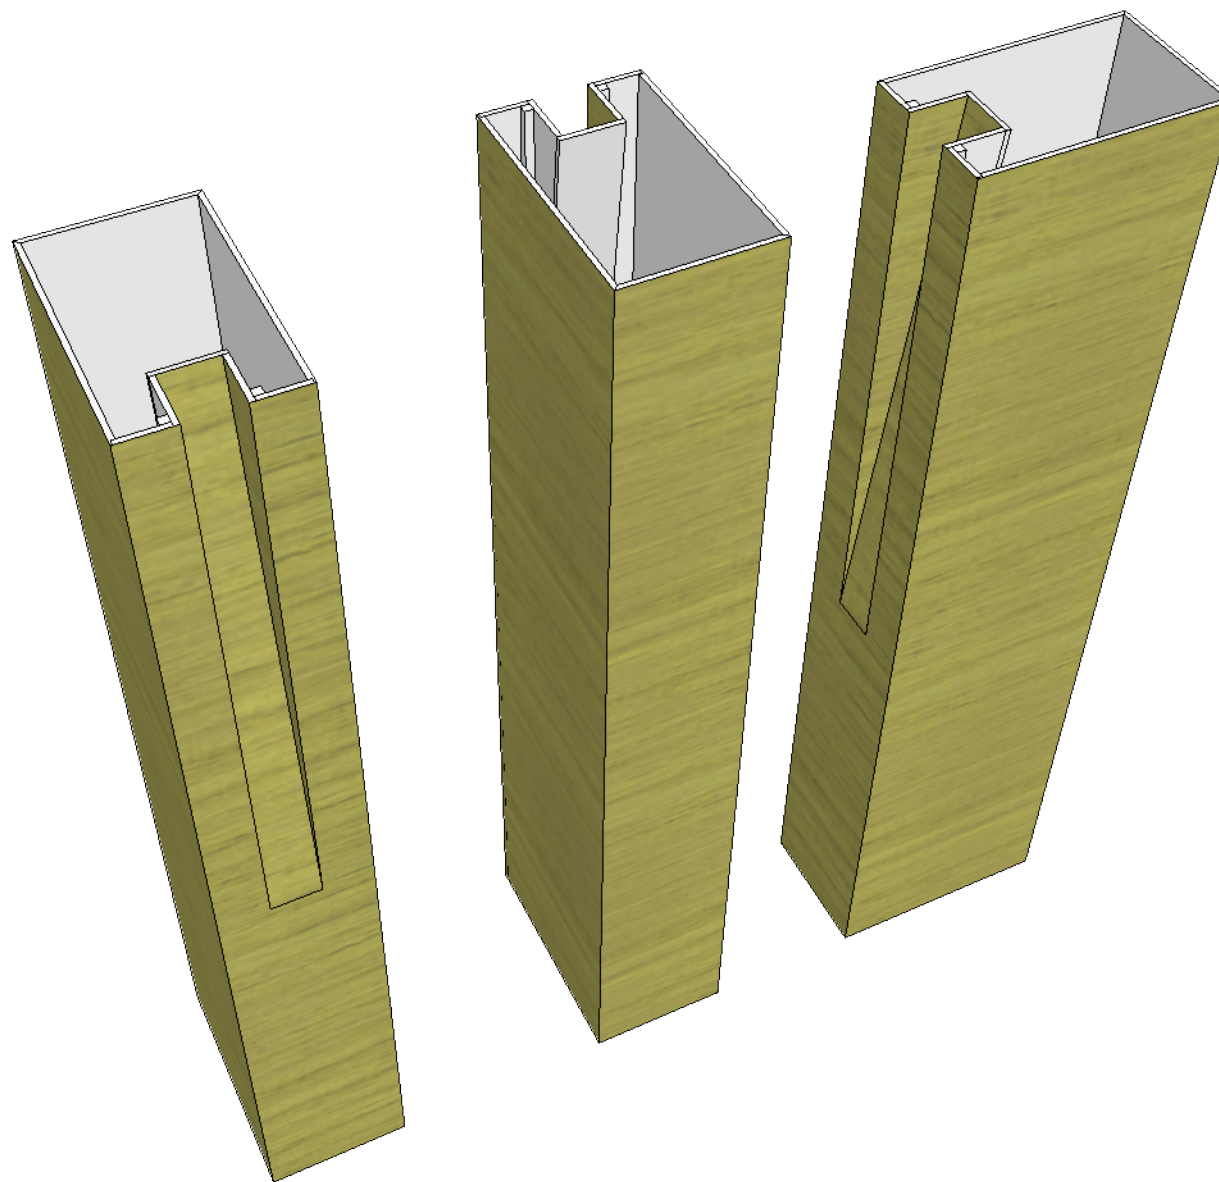

CLIENTE
Gafisa - Vista Laguna
MARCENARIA

PROPOSTA
069-01/2

ITEM
49 a 68

Hall

TITULO

DESENHO
Zé Moraes