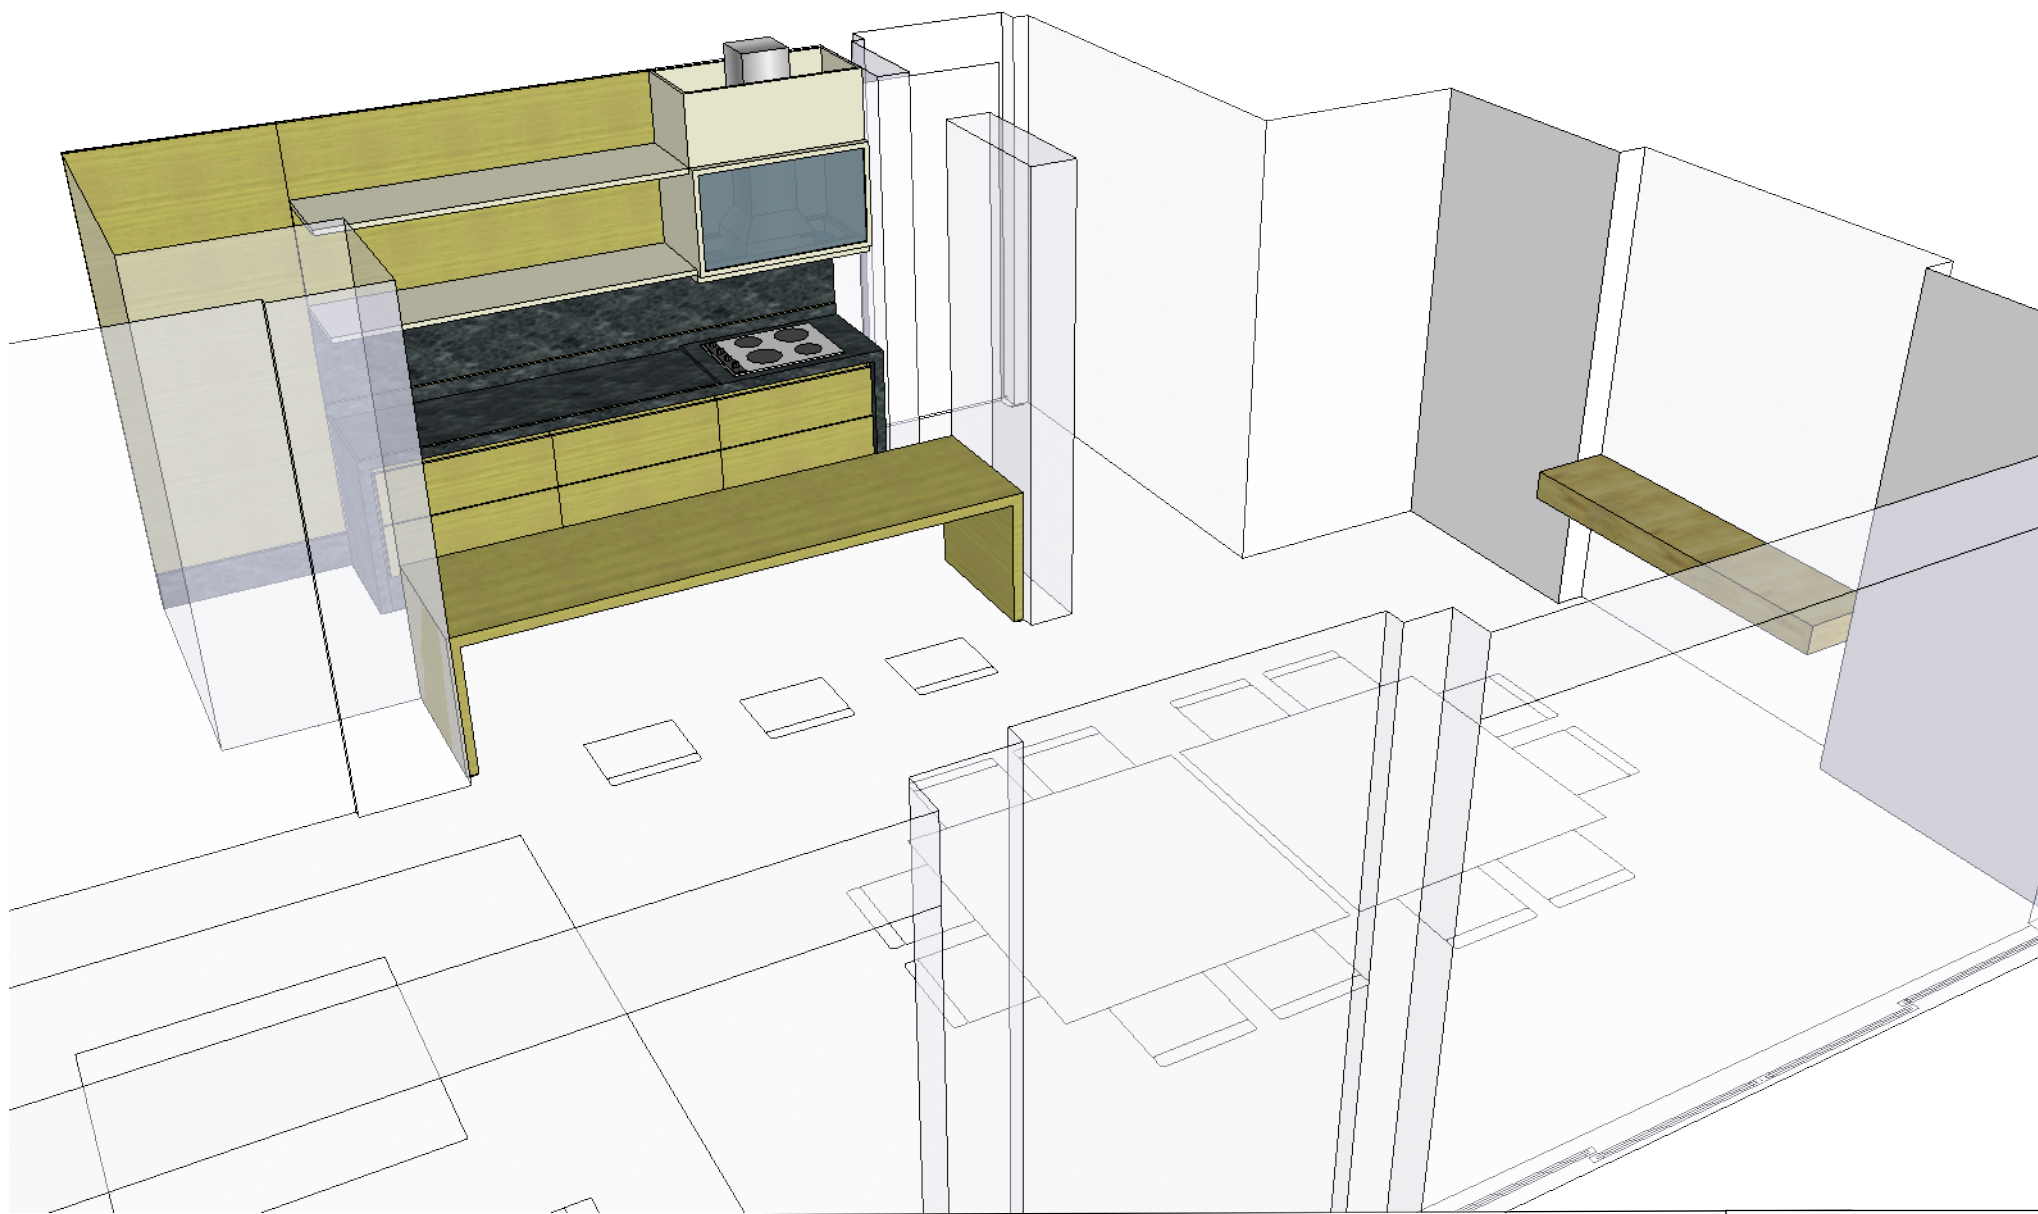

CLIENTE
Gafisa - Vistta Laguna
MARCENARIA

PROPOSTA
069-01/2

ITEM
49 a 68

Hall

TITULO

DESENHO
Zé Moraes

CLIENTE
Gafisa - Vista Laguna
MARCENARIA

PROPOSTA
069-01/2