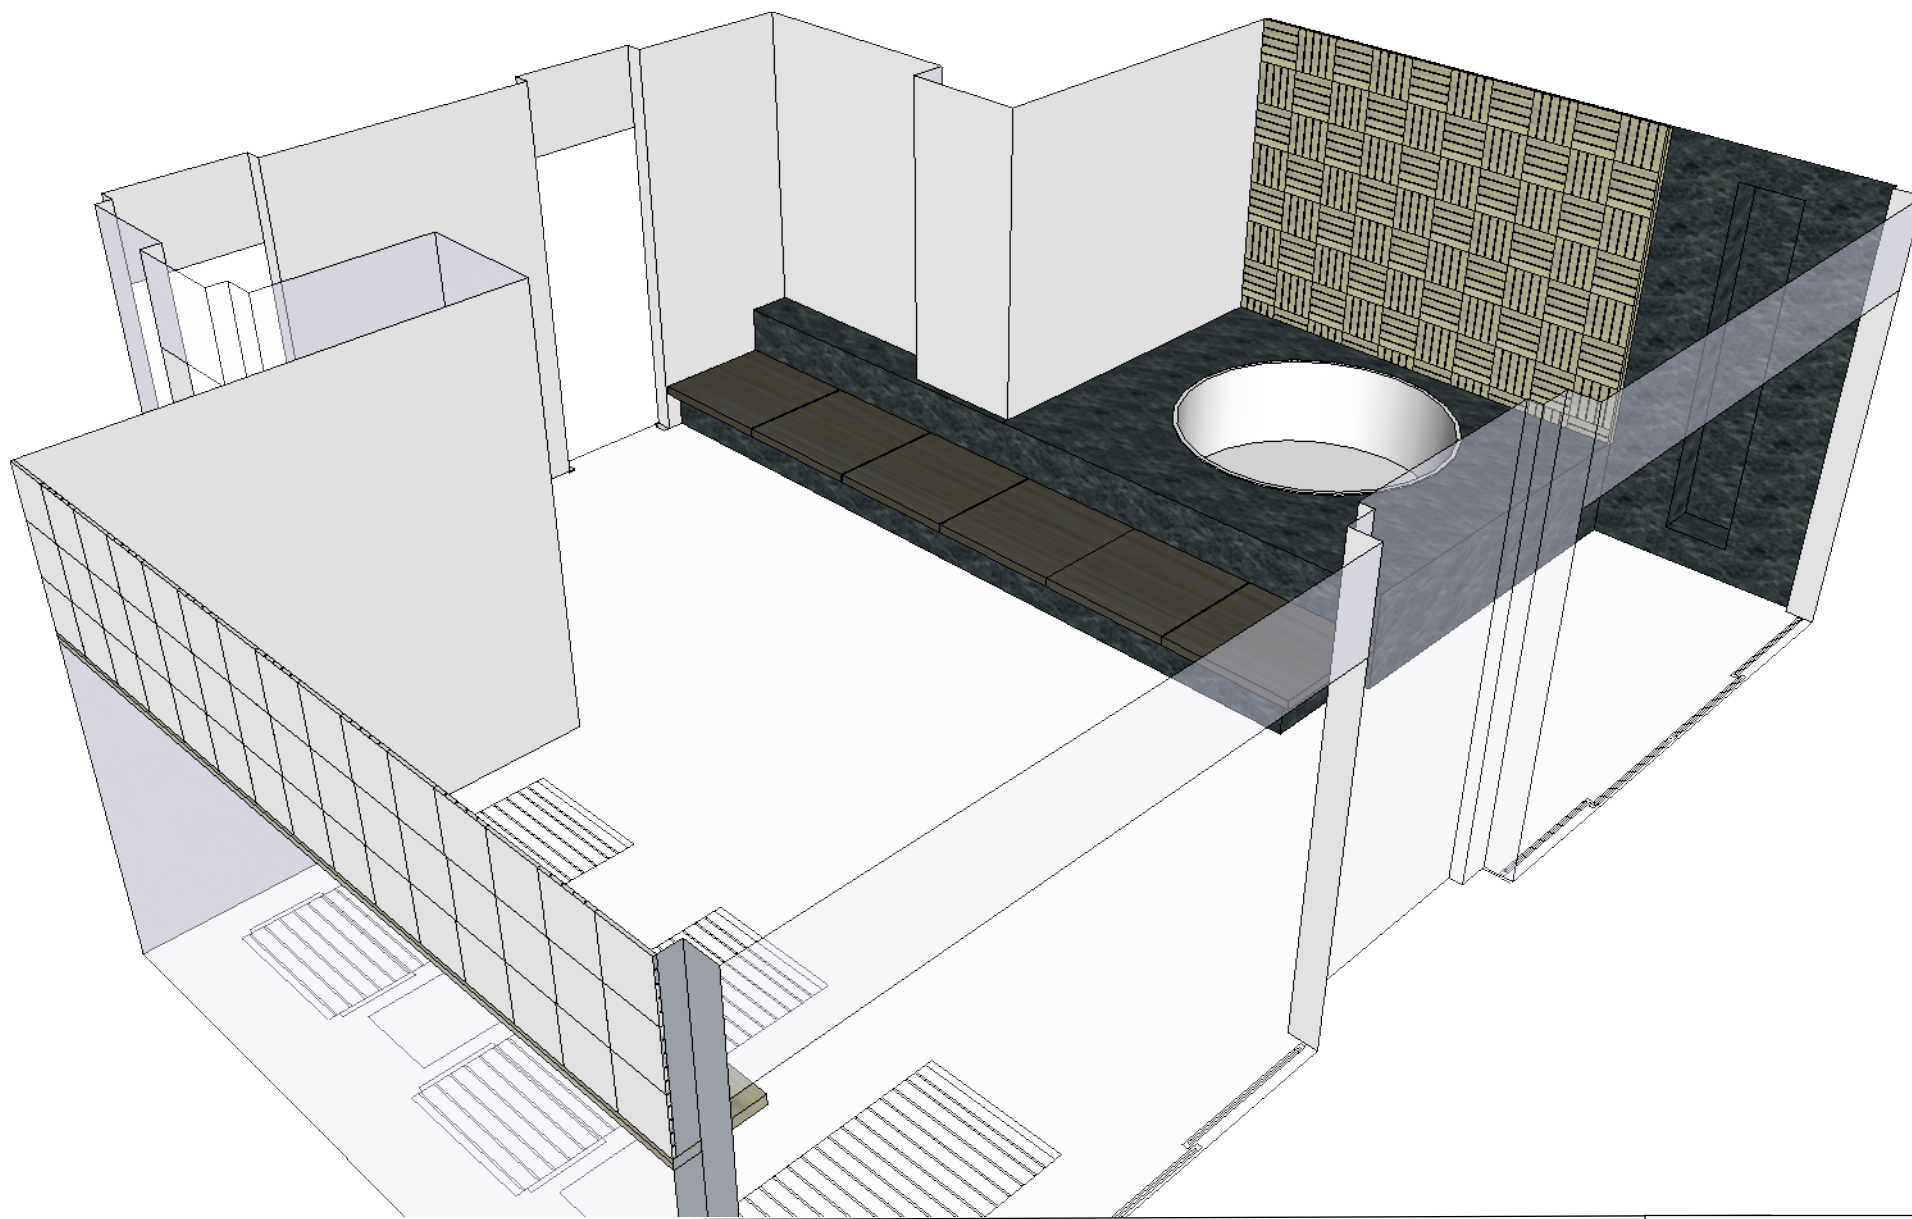

CLIENTE
Gafisa - Vista Laguna
MARCENARIA

PROPOSTA
069-01/2

ITEM
35 37+75

TITULO
Repouso

DESENHO
Zé Moraes