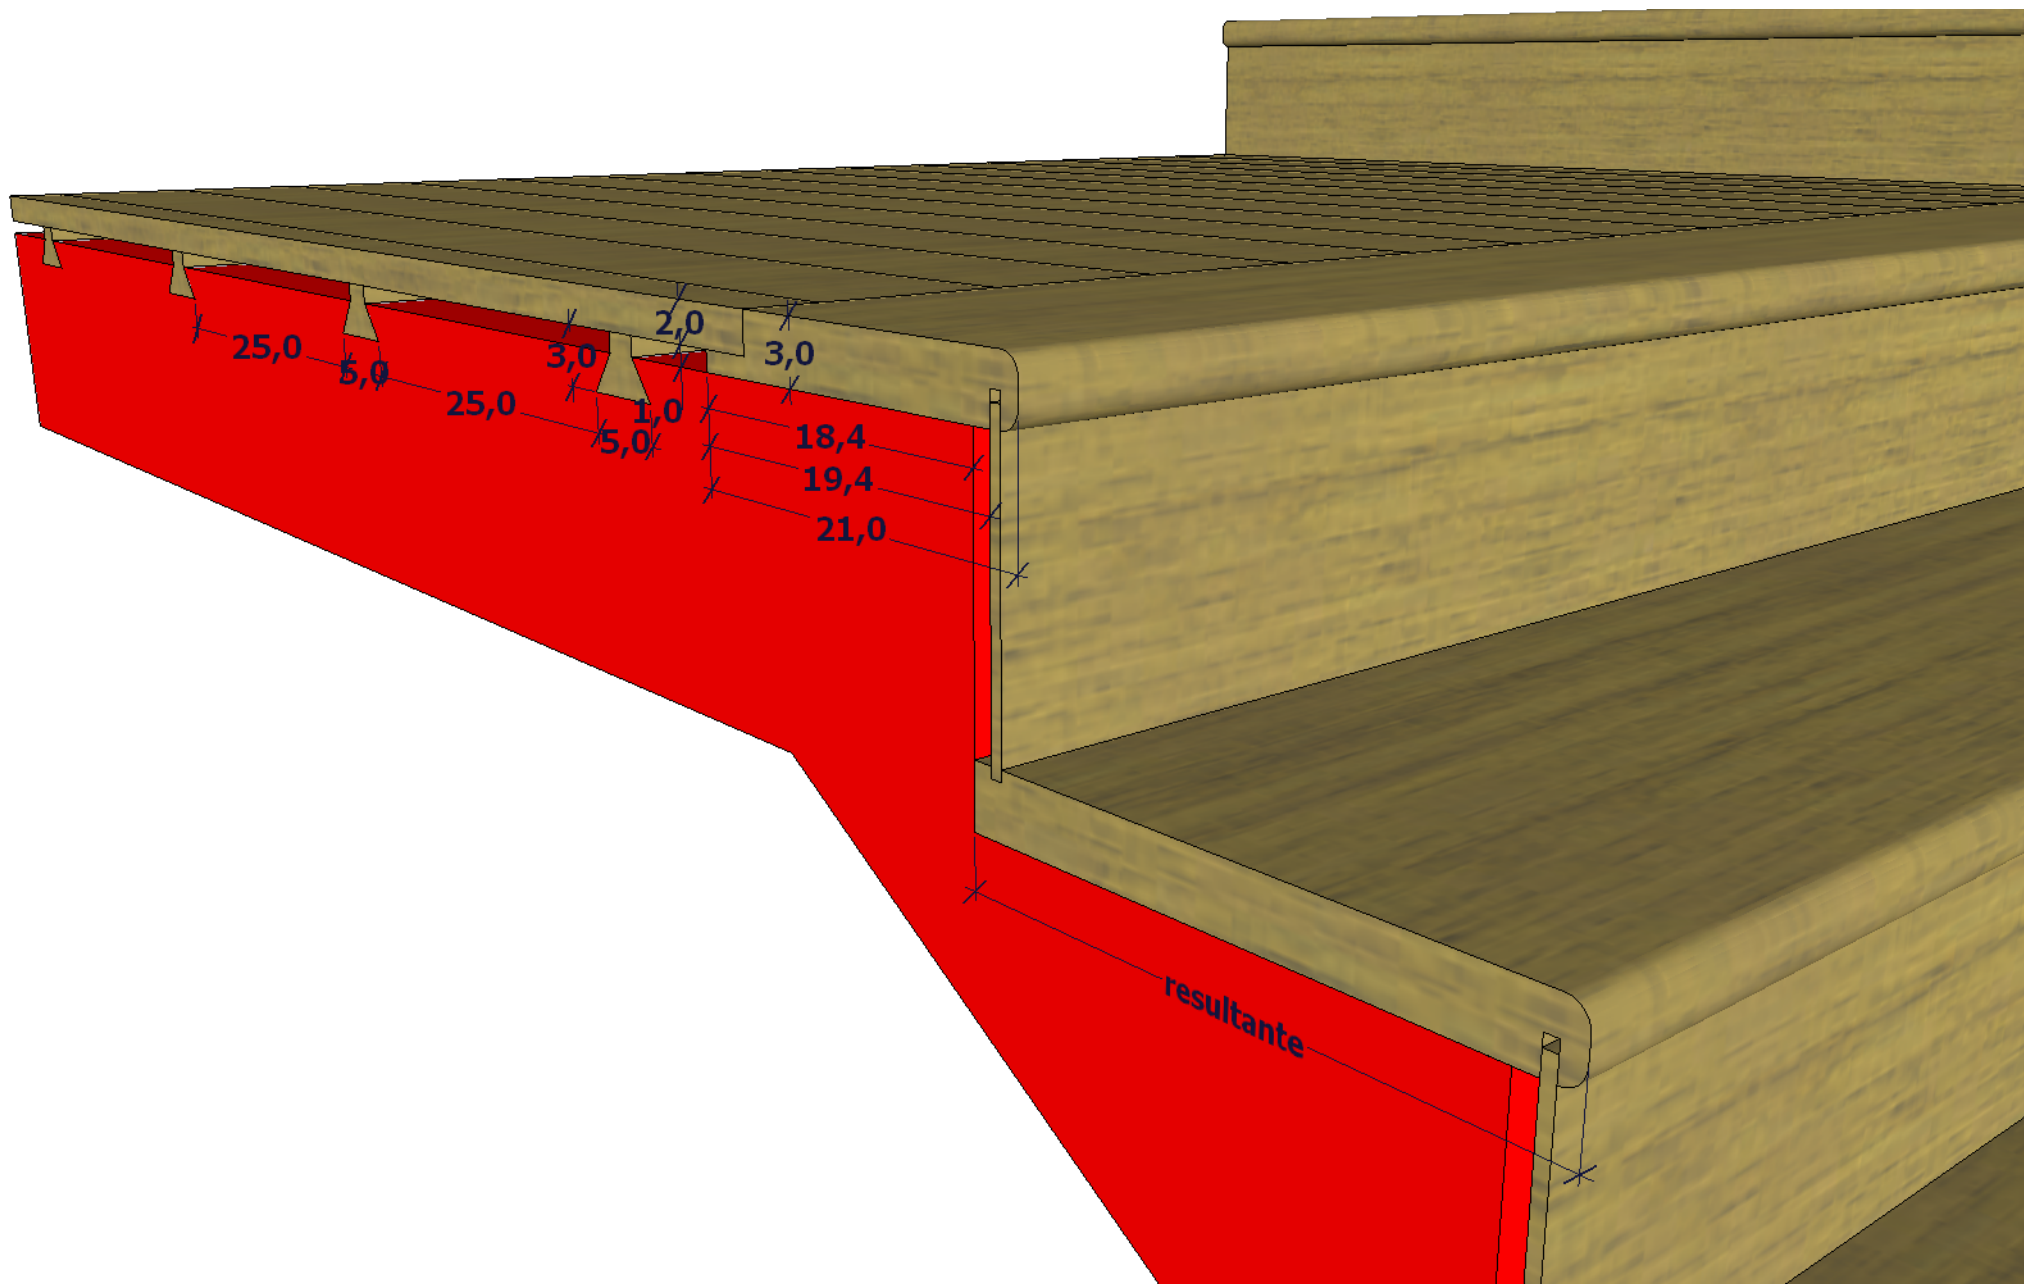

**CLIENTE**  
Gafisa - Vista Laguna  
MARCENARIA

**PROPOSTA**  
069-01/2

**ITEM**  
01 a 08

**TITULO**  
RECEPÇÃO

**DESENHO**  
Zé Moraes

<b>CLIENTE</b> Gafisa - Quintas do Pontal MARCENARIA	<b>PROPOSTA</b> 069-02/1	<b>ITEM</b> 01 a 08	<b>TITULO</b> RECEPÇÃO	<b>DESENHO</b> Zé Moraes	 design Rio Móveis projetos
--	-----------------------------	------------------------	---------------------------	-----------------------------	--