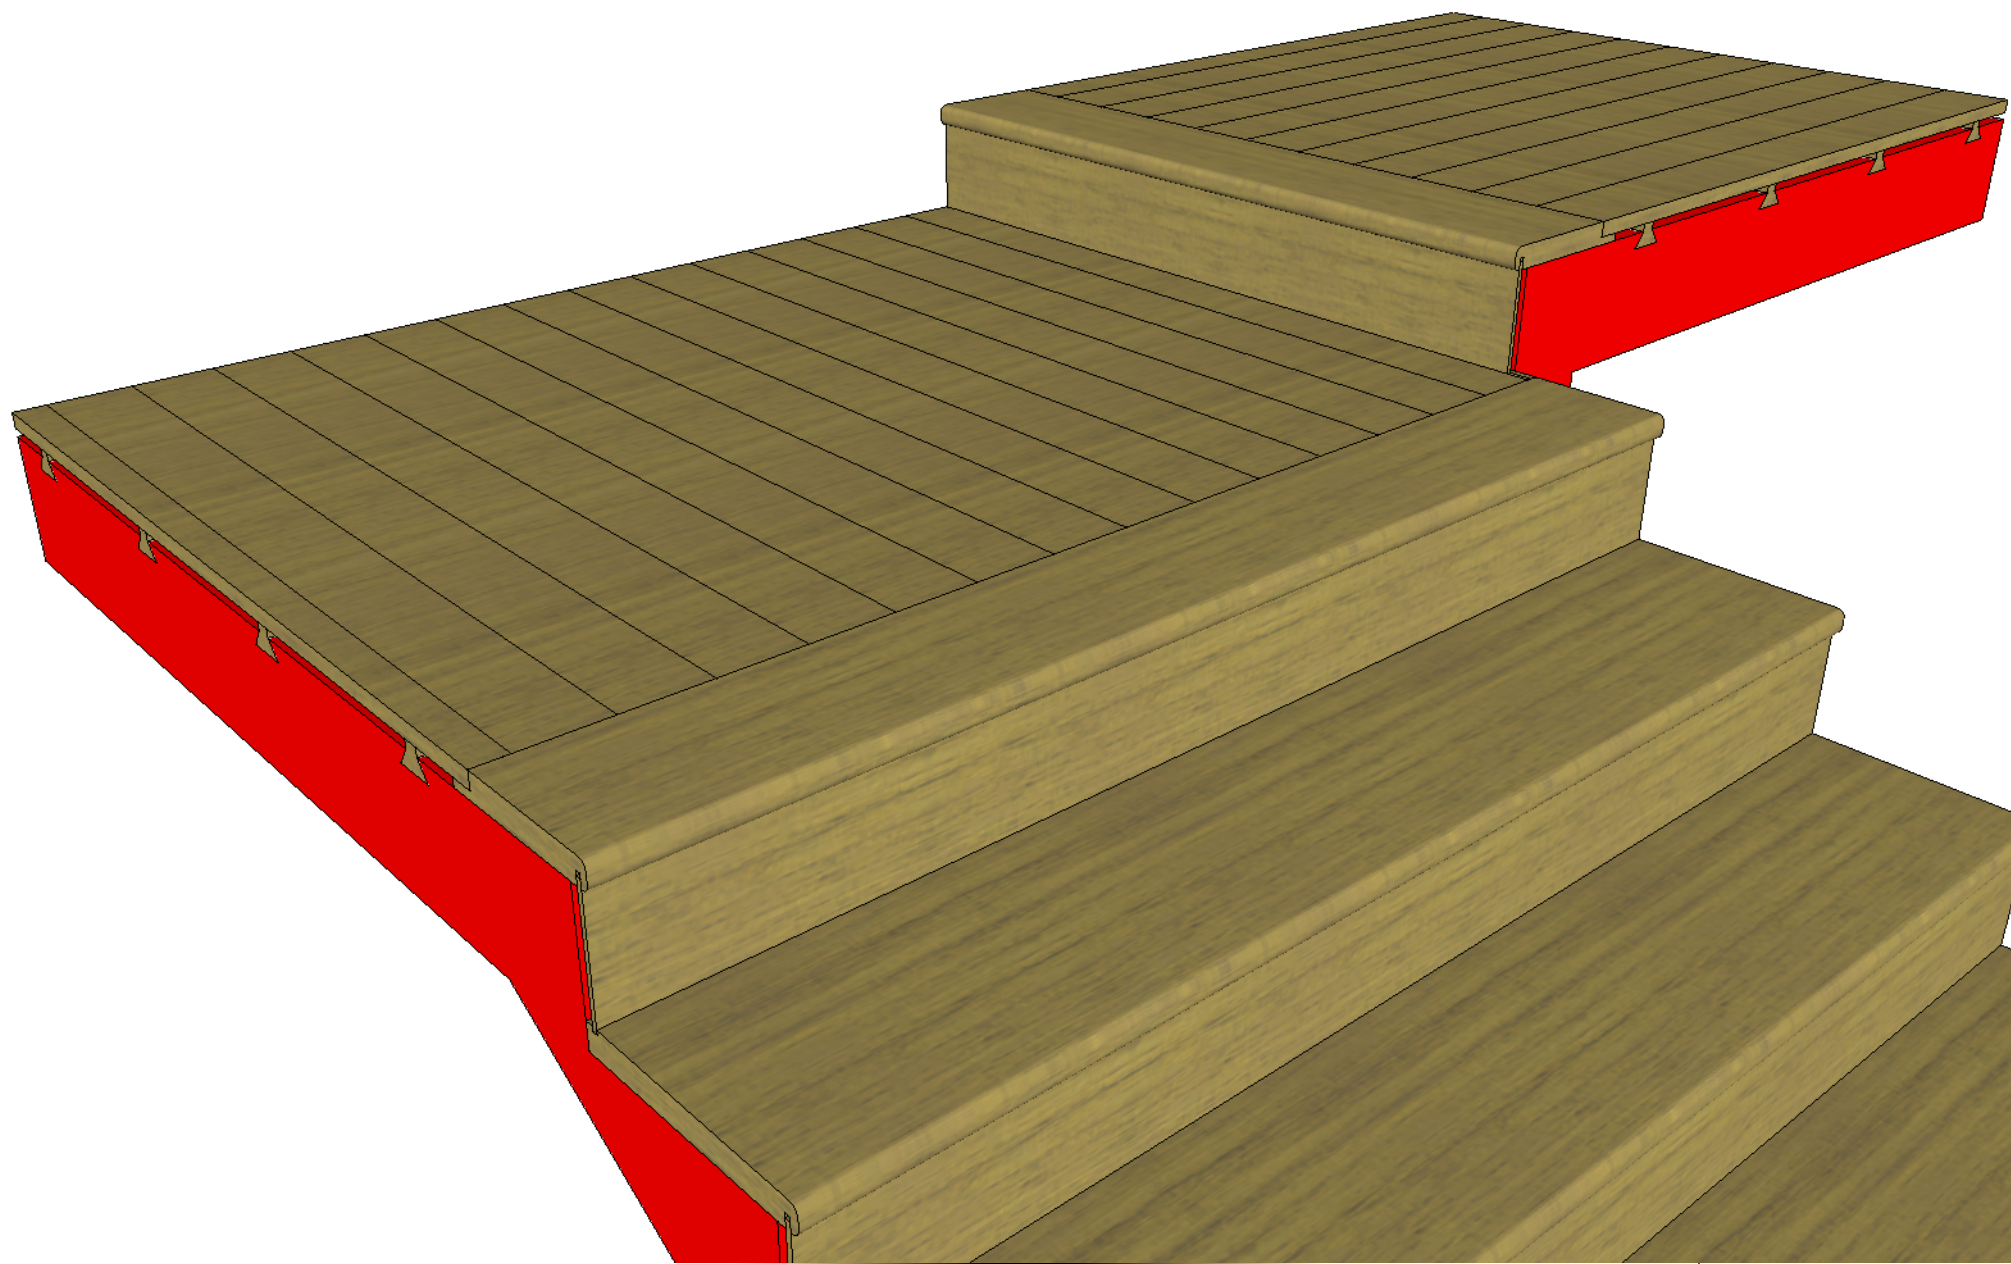

**CLIENTE**  
Gafisa - Vista Laguna  
MARCENARIA

**PROPOSTA**  
069-01/2

**ITEM**  
01 a 08

**TITULO**  
RECEPÇÃO

**DESENHO**  
Zé Moraes

<b>CLIENTE</b> Gafisa - Quintas do Pontal MARCENARIA	<b>PROPOSTA</b> 069-02/1	<b>ITEM</b> 01 a 08	<b>TITULO</b> RECEPÇÃO	<b>DESENHO</b> Zé Moraes	 design Rio Móveis projetos
--	-----------------------------	------------------------	---------------------------	-----------------------------	--